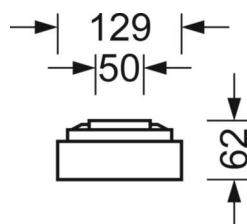

## Механика

цвет корпуса	белый стандартный для электротехники RAL 9016
размеры (LxWxH/DxH)	1248mm x 129mm x 62mm
вес (нетто)	4kg
Кабельный ввод КЕ (X/Y)	0mm/0mm
Вид монтажа	Потолочная одиночная установка, Монтаж потолочных магистралей

## размеры

---

L	1248 mm	Длина
B	129 mm	Ширина
H	62 mm	Высота
A1	1000 mm	Расстояние между точками крепежа при одиночной установке
A3	248 mm	Расстояние между точками крепежа между светильниками в световой п
A4	50 mm	Расстояние между точками крепежа (ширина)
X	0 mm	Расстояние от ввода проводов до середины светильника по оси X (вдо
Y	0 mm	Расстояние от ввода проводов до середины светильника по оси Y (поп