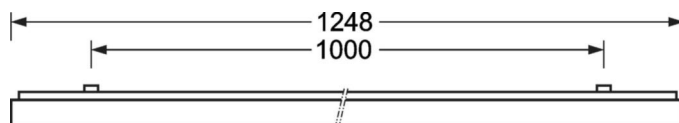

Накладной светильник - Френелева линза - прямой несимметричный свет

Корпус из стального листа, компактный, прямоугольное сечение, высота 40мм; встроенная система хомутиков Quicklock для быстрой сборки с предохранительным крючком и тросом для простого и быстрого монтажа; Цвет корпуса белый стандартный для электротехники RAL 9016; Прямое несимметричное распределение света через Френелеву линзу из ПММА, равномерное распределение света в направлении свечения; Удобное подключение к сети, прямо на поверхности светильника, с колпачком для клеммы. Подключение к сети через 5-полюсную присоединительную клемму втычного контакта. Для подвесного монтажа заказывайте отдельно соединитель непрерывного ряда AVAWF-LB и, при необходимости, дополнительный тросовый подвес AVAWF-SAE, в зависимости от количества светильников. Накладной светильник для установки на потолке.

## Механика

цвет корпуса	белый стандартный для электротехники RAL 9016
размеры (LxWxH/DxH)	1248mm x 129mm x 62mm
вес (нетто)	4kg
Кабельный ввод КЕ (X/Y)	0mm/0mm
Вид монтажа	Потолочная одиночная установка, Монтаж потолочных магистралей

## размеры

---

L	1248 mm	Длина
B	129 mm	Ширина
H	62 mm	Высота
A1	1000 mm	Расстояние между точками крепежа при одиночной установке
A3	248 mm	Расстояние между точками крепежа между светильниками в световой п
A4	50 mm	Расстояние между точками крепежа (ширина)
X	0 mm	Расстояние от ввода проводов до середины светильника по оси X (вдо
Y	0 mm	Расстояние от ввода проводов до середины светильника по оси Y (поп