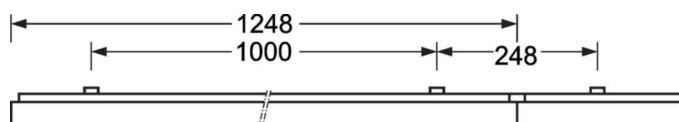

## Механика

цвет корпуса	белый стандартный для электротехники RAL 9016
размеры (LxWxH/DxH)	1248mm x 129mm x 62mm
вес (нетто)	4kg
Кабельный ввод КЕ (X/Y)	0mm/0mm
Вид монтажа	Потолочная одиночная установка, Монтаж потолочных магистралей

## размеры

---

L	1248 mm	Длина
B	129 mm	Ширина
H	62 mm	Высота
A1	1000 mm	Расстояние между точками крепежа при одиночной установке
A3	248 mm	Расстояние между точками крепежа между светильниками в световой п
A4	50 mm	Расстояние между точками крепежа (ширина)
X	0 mm	Расстояние от ввода проводов до середины светильника по оси X (вдо
Y	0 mm	Расстояние от ввода проводов до середины светильника по оси Y (поп