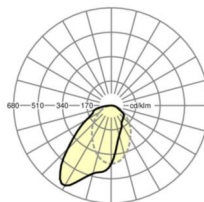

параметры

номер заказа	65713026190
код EAN	4020863479290
номер таможенного тарифа	94051190
Знак прохождения контроля	IP 20, класс защиты I, ENEC10 VDE, F, Indoor, CE
Степень ударопрочности IK	IK03
Температура окружения	ta 25°C
Особые свойства	Готовность к IoT «Ready for IoT»
Гарантийный срок	5 лет

электротехника

Балласт	Электронный драйвер DALI2 (1 штука)
Мощность системы	34W
сетевое напряжение	230V/50Hz
автоматический предохранитель (пусковой ток)	13 штук/B10, 24 штук/B16, 25 штук/C10, 40 штук/C16
класс энергосбережения/Источник света	B

Оптика

Оснастка	LED, цветопередача/оттенок света CRI ≥ 80 / 4000K
Допуск для координаты цветности (MacAdam)	3SDCM
Фотобиологическая безопасность (светильник)	RGO
Номинальный световой поток	3734lm
Срок службы LED	70000h L80/B10 (Tq 25°C), 50000h L90/B50 (Tq 25°C)
светоотдача светильников	111lm/W
UGR поп./вдоль	24.1 / 26.6

Механика

цвет корпуса	белый стандартный для электротехники RAL 9016
размеры (LxWxH/DxH)	1248mm x 129mm x 62mm
вес (нетто)	4kg
Кабельный ввод КЕ (X/Y)	0mm/0mm
Вид монтажа	Потолочная одиночная установка, Монтаж потолочных магистралей

DEEP-LINK

<https://www.regiolux.de/ru/article/65713026190>